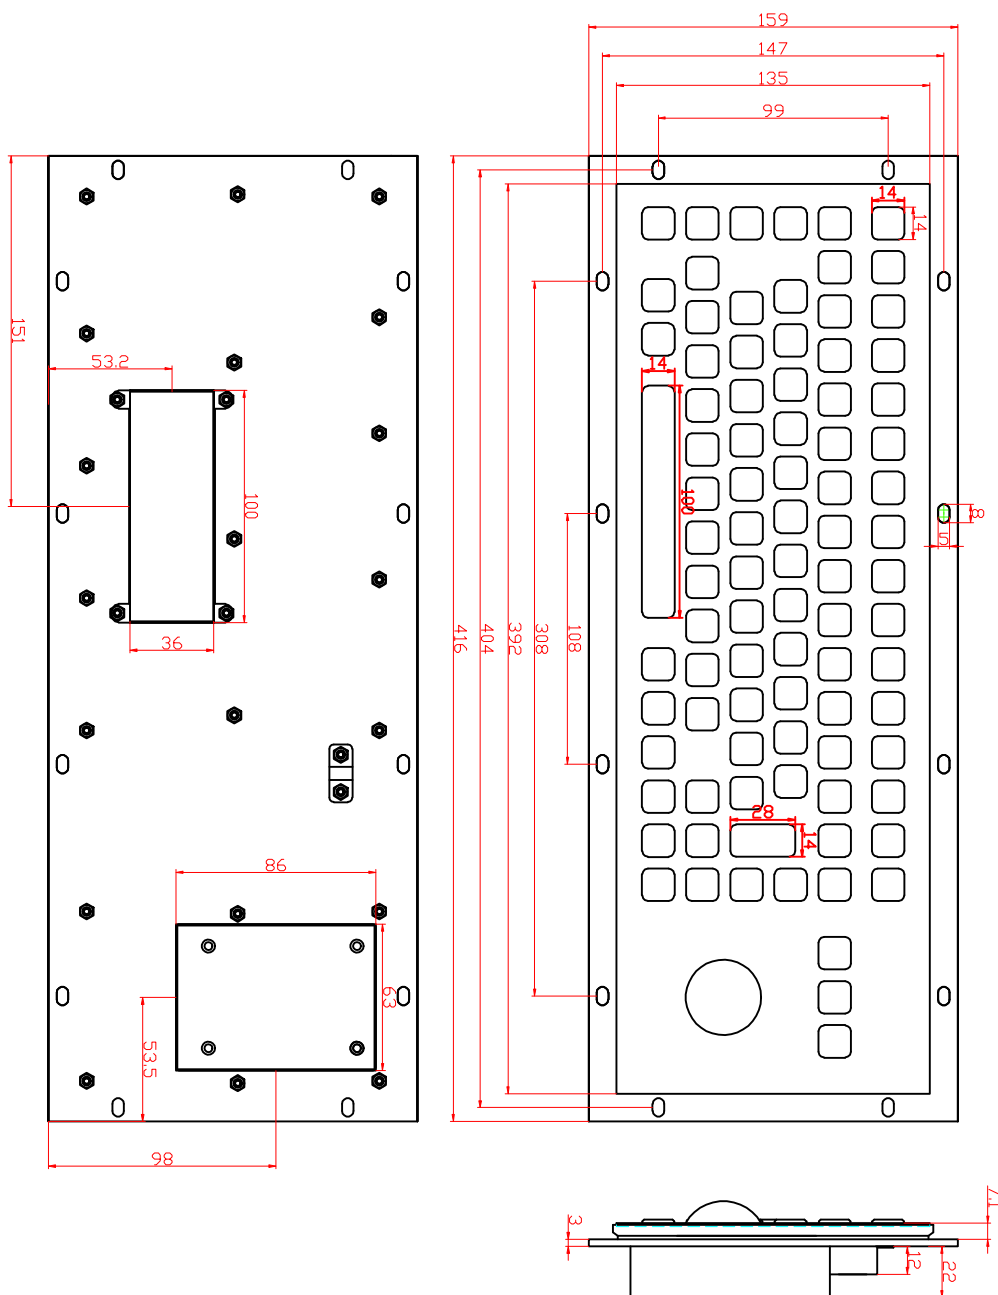

Dimensão Técnica